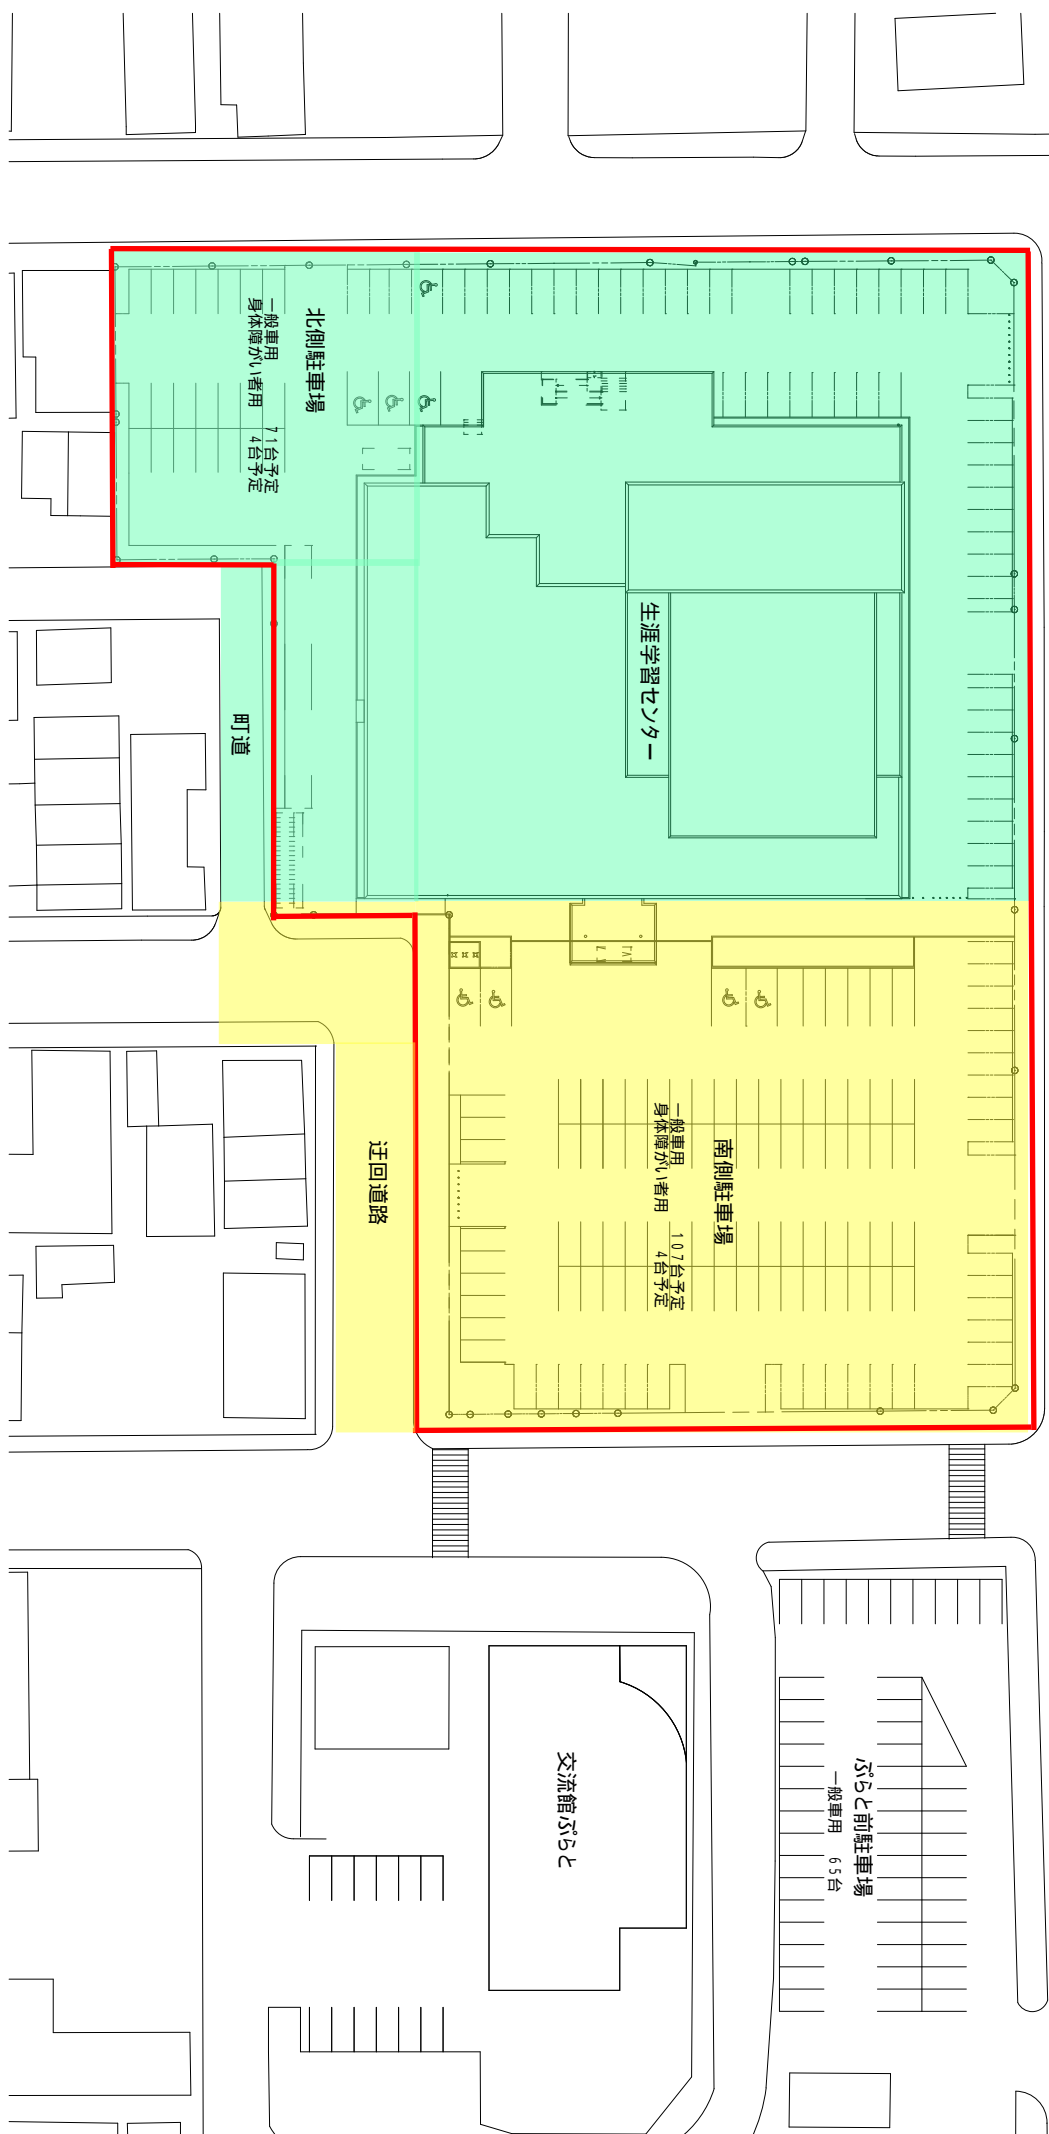

凡 例

生涯学習センター建設工事で利用が制限される範囲
(期間 令和元年8月上旬から令和3年12月末)

生涯学習センター周り及び北側駐車場、道路工事で利用が制限される範囲
(期間 令和3年7月下旬から令和3年12月末)

南側駐車場及び迂回道路工事で利用が制限される範囲
(期間 令和4年7月上旬から令和4年11月末)

至本別海

生涯学習センター建設及び外構工事の施工範囲・期間予定図