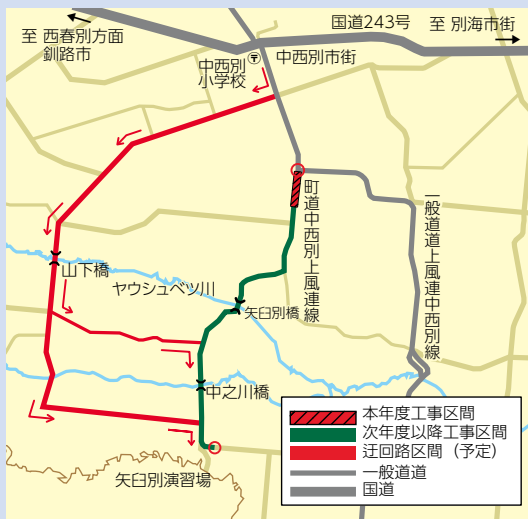

■開催日

7月23日(日)、10月7日(土)

なお、各開催日の3日前までに申込みが必要です。

■日程内容例

練習船体験航海、学校説明、校内および学生寮見学、航海シミュレータ、機関運転 など

■申込み・問合せ

- 独立行政法人海技教育機構 国立宮古海上技術短期大学校 教務課 〒027-0024 岩手県宮古市磯鶏2丁目5番10号
- TEL 0193-62-5316
- FAX 0193-62-5440
- Eメール kyoumu-miyako@jntea.ac.jp
- ホームページ <https://www.jmets.ac.jp/miyako/>

第13回 根釧農業試験場公開デー

根釧農業試験場の仕事を皆さんに紹介し、地域の基幹産業である酪農への理解と親しみを深めていただくために「根釧農業試験場公開デー」を開催します。

■日時 8月2日(水)

午前9時30分から午後1時

■場所 根釧農業試験場 中標津町旭ヶ丘7番地

■内容 場内施設や搾乳の見学、搾乳体験、子牛への哺乳体験、羊毛を使った手づくり体験、乳製品などの展示販売、魚との触れあい体

町道中西別上風連線 道路工事のお知らせ

工事期間中は、片側交互通行の交通規制を行うため、自衛隊部隊が別経路で移動する場合があります。工事実施時期に付近を通行の際は、ご注意ください。

■工事期間

4月から10月下旬まで
(平成36年全線完了予定)

■問合せ

別海町役場建設水道部事業課建設担当
TEL 75-2111 (内線3211・3218)
別海町役場総務部総合政策課まちづくり推進担当 TEL 75-2111 (内線2211)

「玉井裕志文学館」の 休館日変更のお知らせ